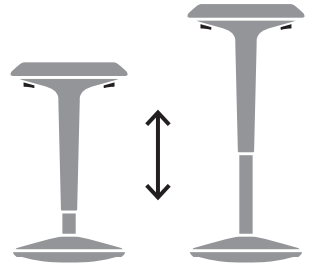

se:fit

sedus

Bedienungsanleitung
Instructions for use
Mode d'emploi
Gebruiksaanwijzing
Istruzioni per l'uso
Instrucciones de uso